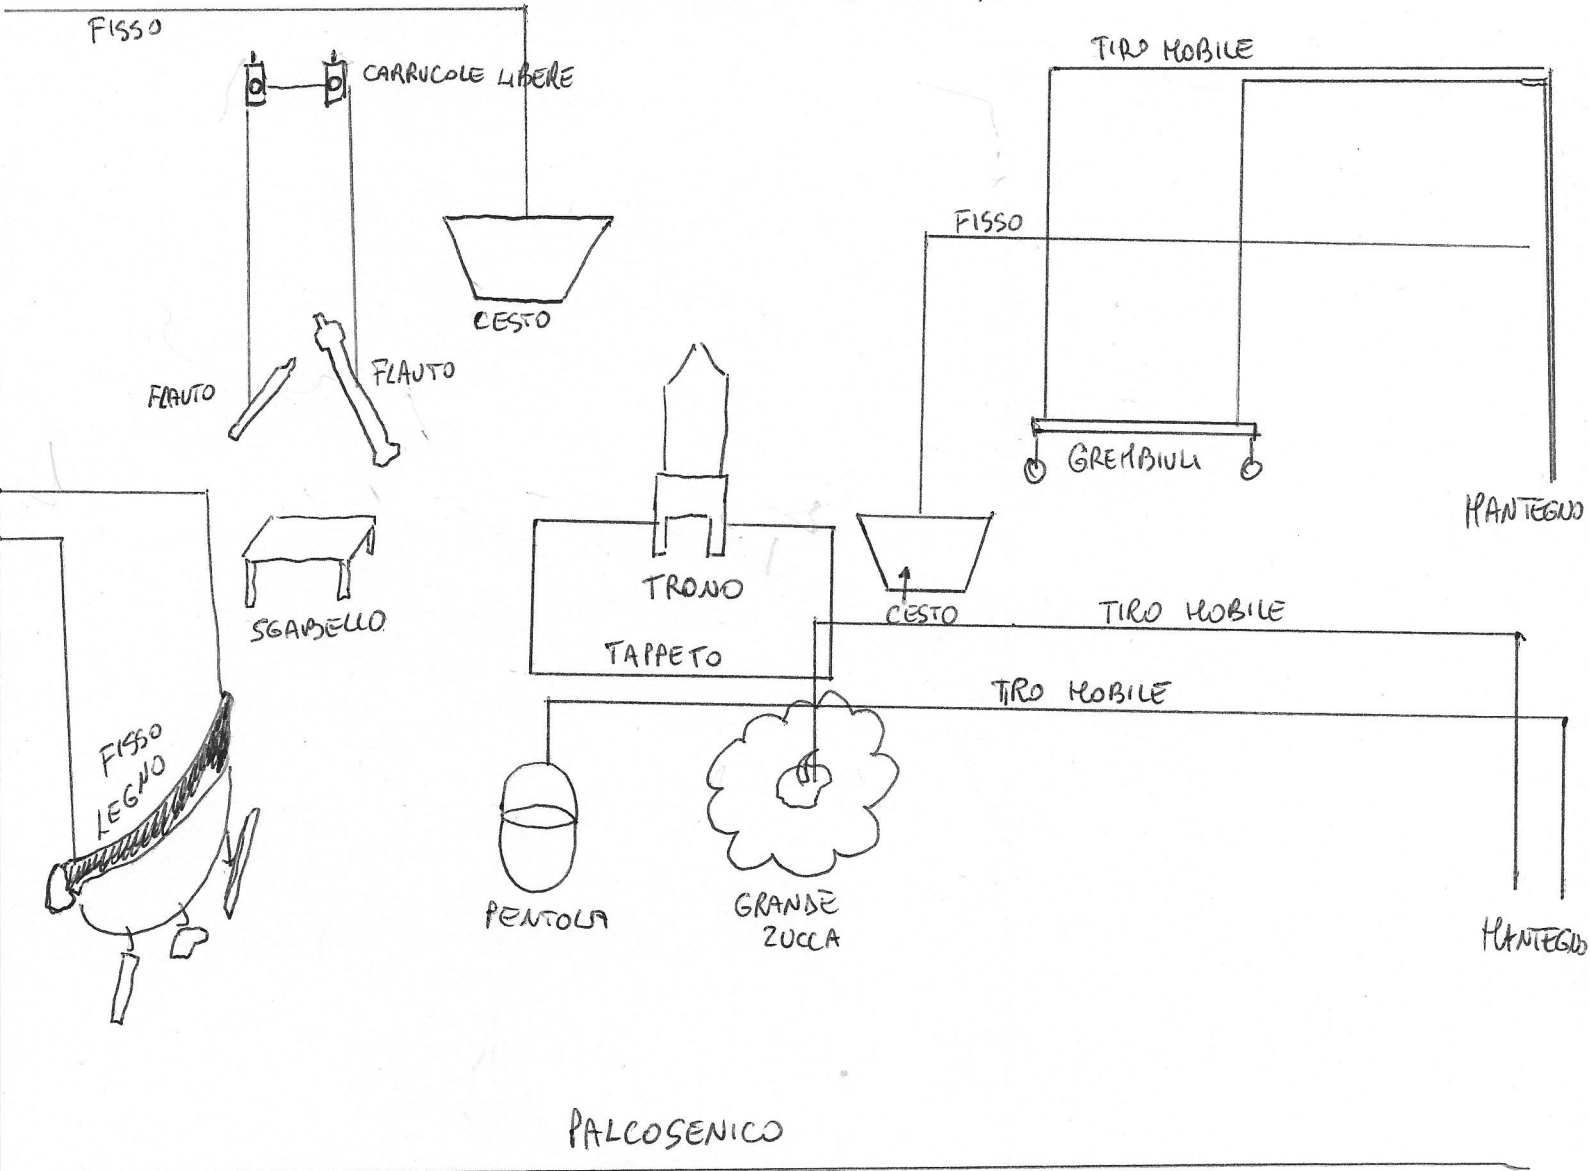

Teatro dell'Orsa
Via Freddi n. 69
42123 Reggio Emilia
C.F./P.IVA 02073040350
Tel./Fax 0522 374110
www.teatrodellorsa.com
orsa@teatrodellorsa.com

C'ERA UNA VOLTA UN RE... NO! C'ERA UNA VOLTA UNA PRINCIPESSA
SCHEMA TIRI PALCOSENICO - GRATICCIA